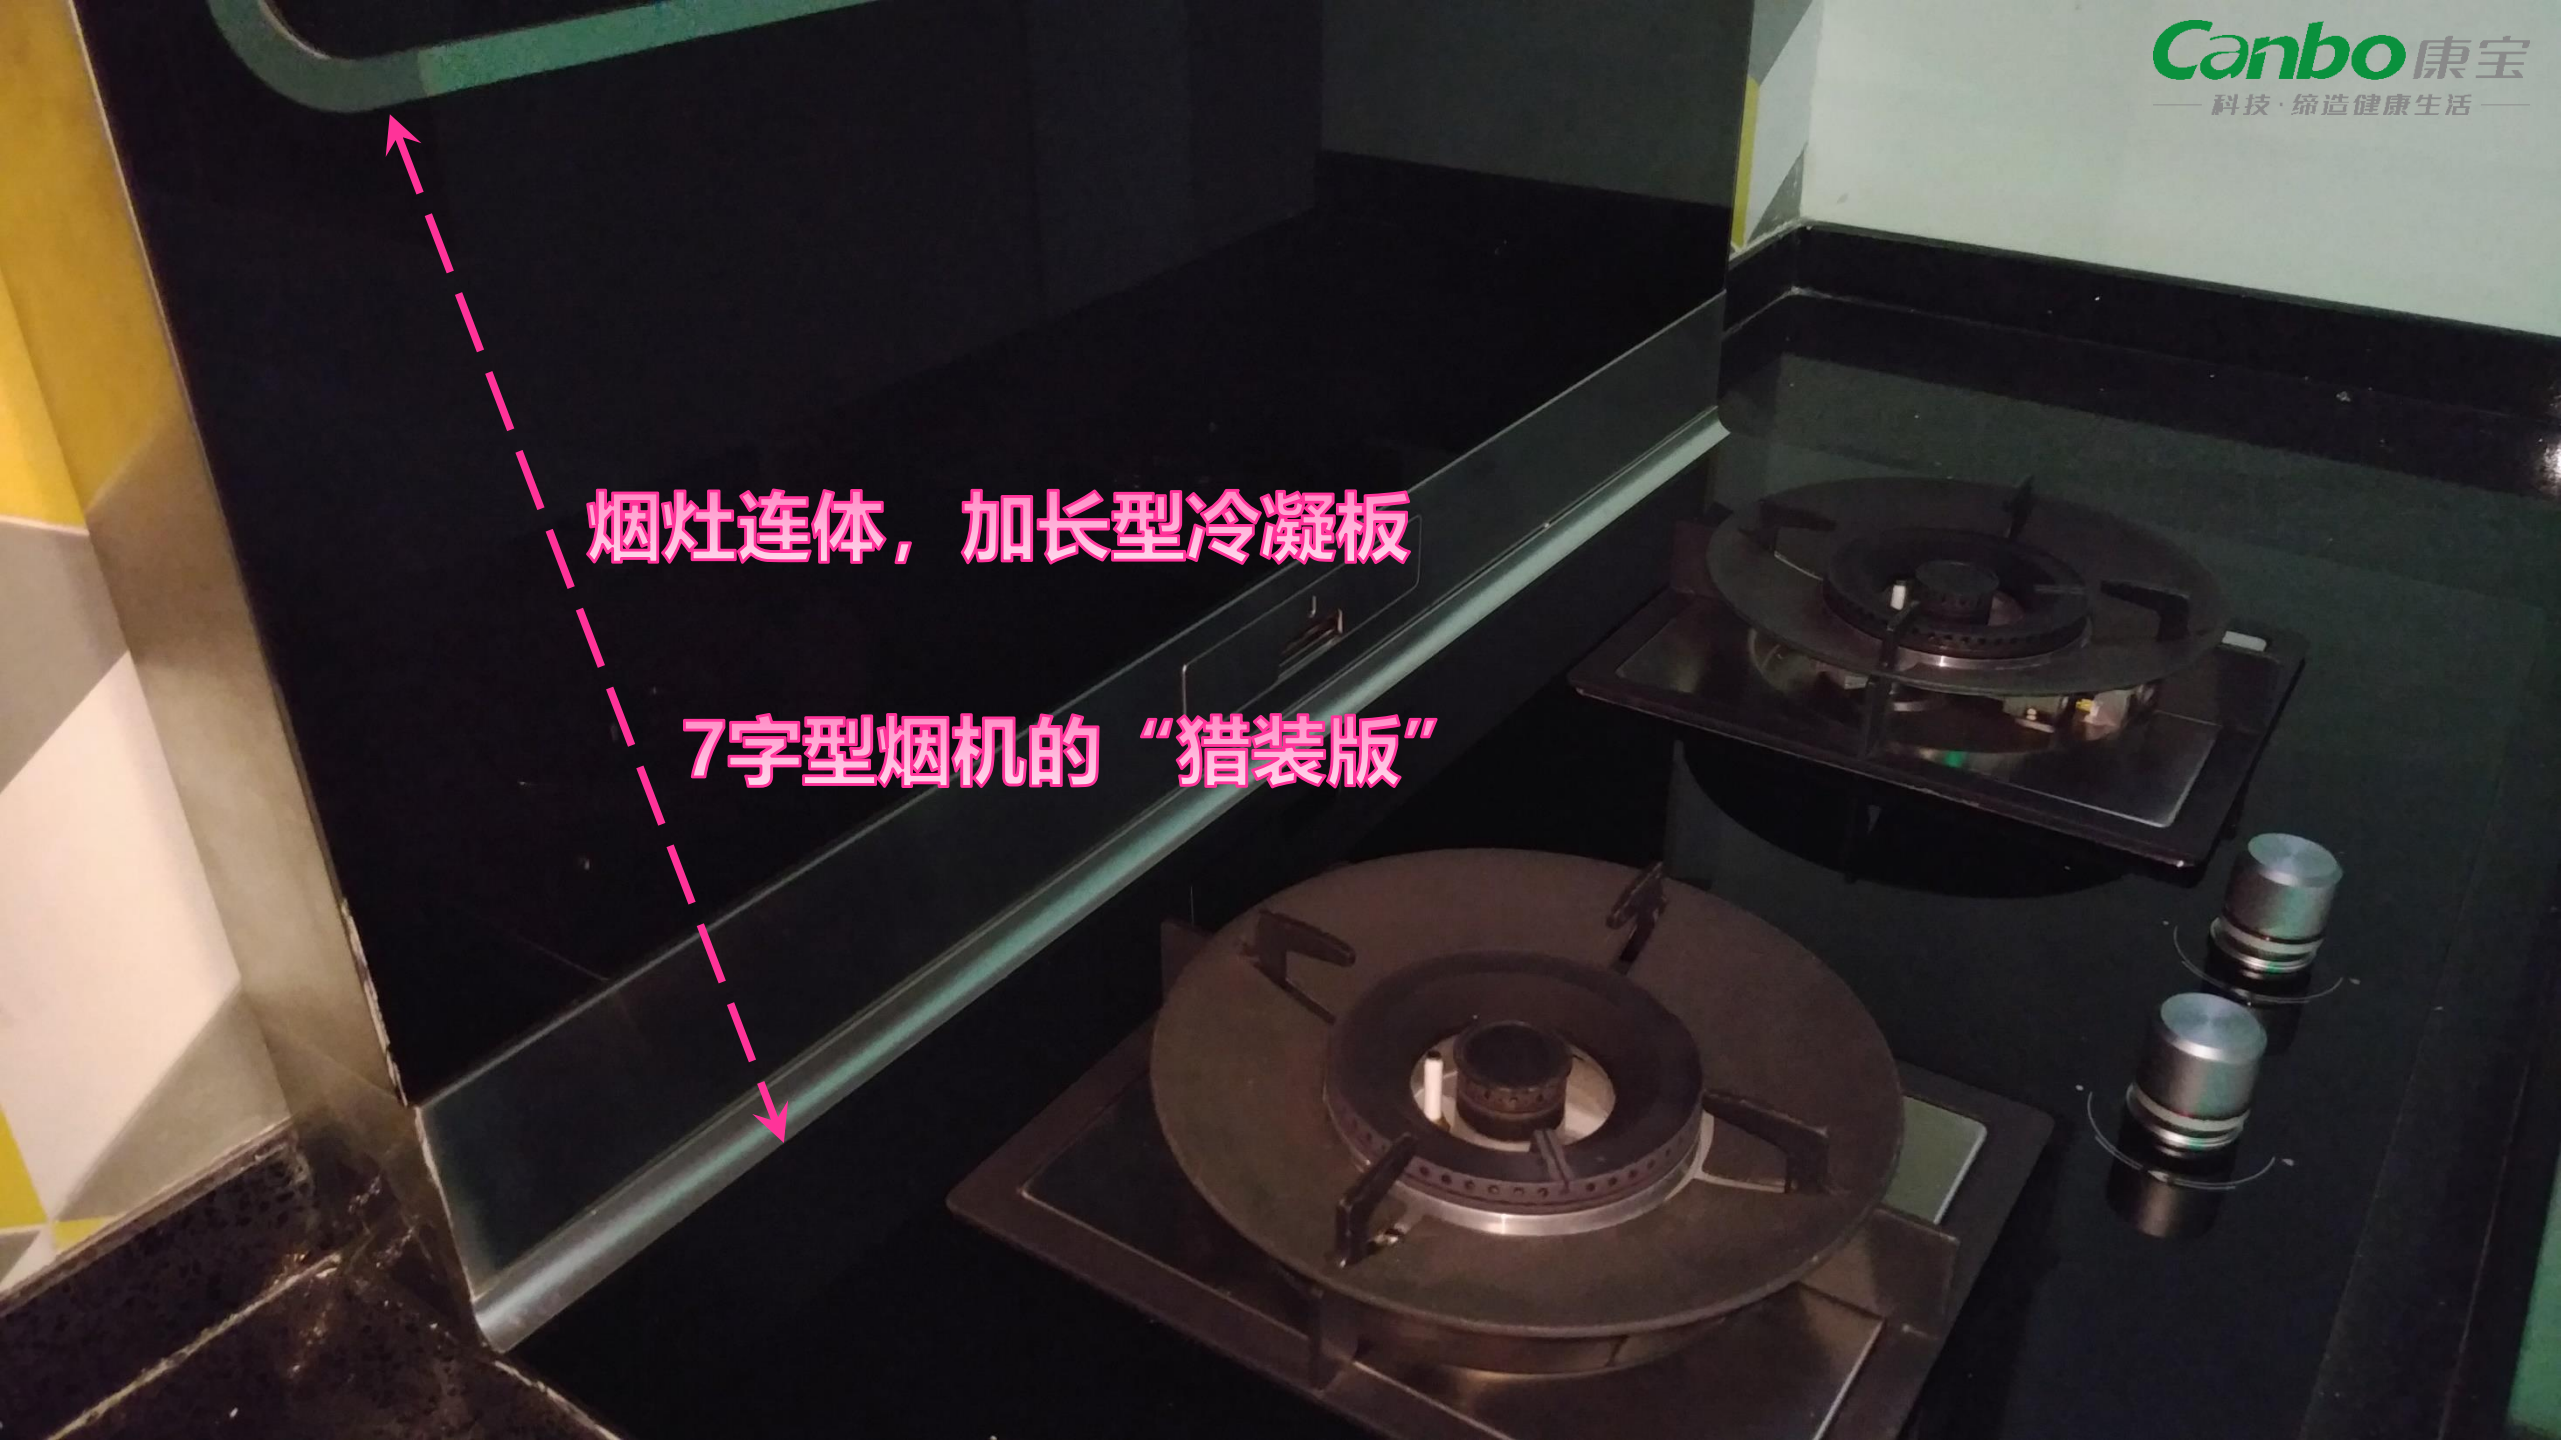

五指围绕，  
形阶梯状，  
寓意步步高升

专利号：  
201930182534.4

35°高楼望月角，黄金抱锅，火力猛烈

完全上进风系统  
精准引射炉芯  
无需调节风门

猛火爆炒 中火香煎 文火细焖 小火慢炖

烟灶连体，加长型冷凝板

7字型烟机的“猎装版”

## 进风口设计： 鲨鱼腮滤口设计

负压区集中，减少空气阻力，  
提高油脂分离度