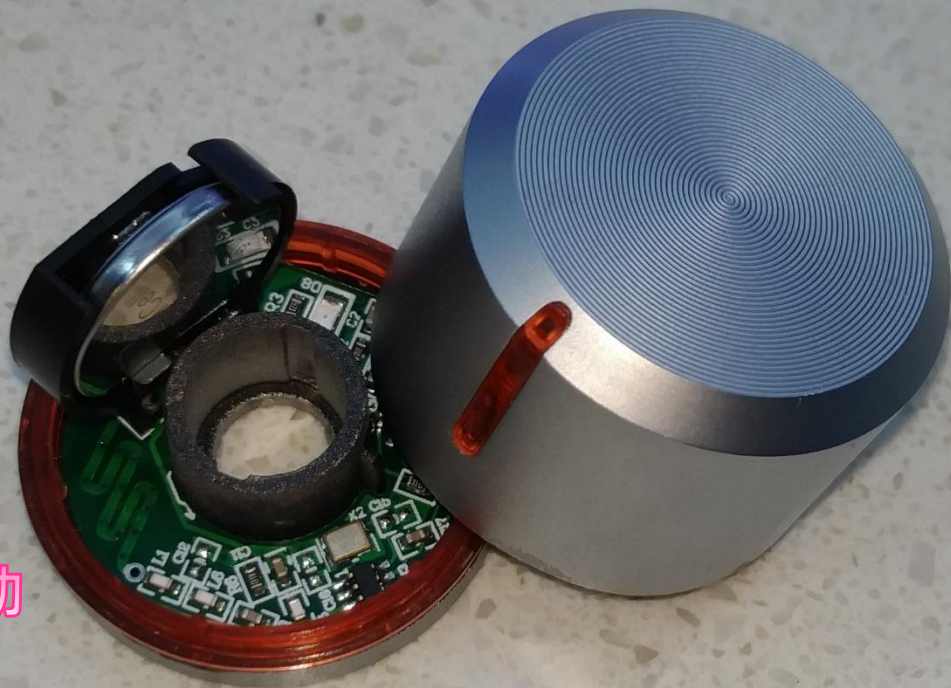

智能芯片旋钮

智能烟灶联动

——灶具打火时，烟机启动