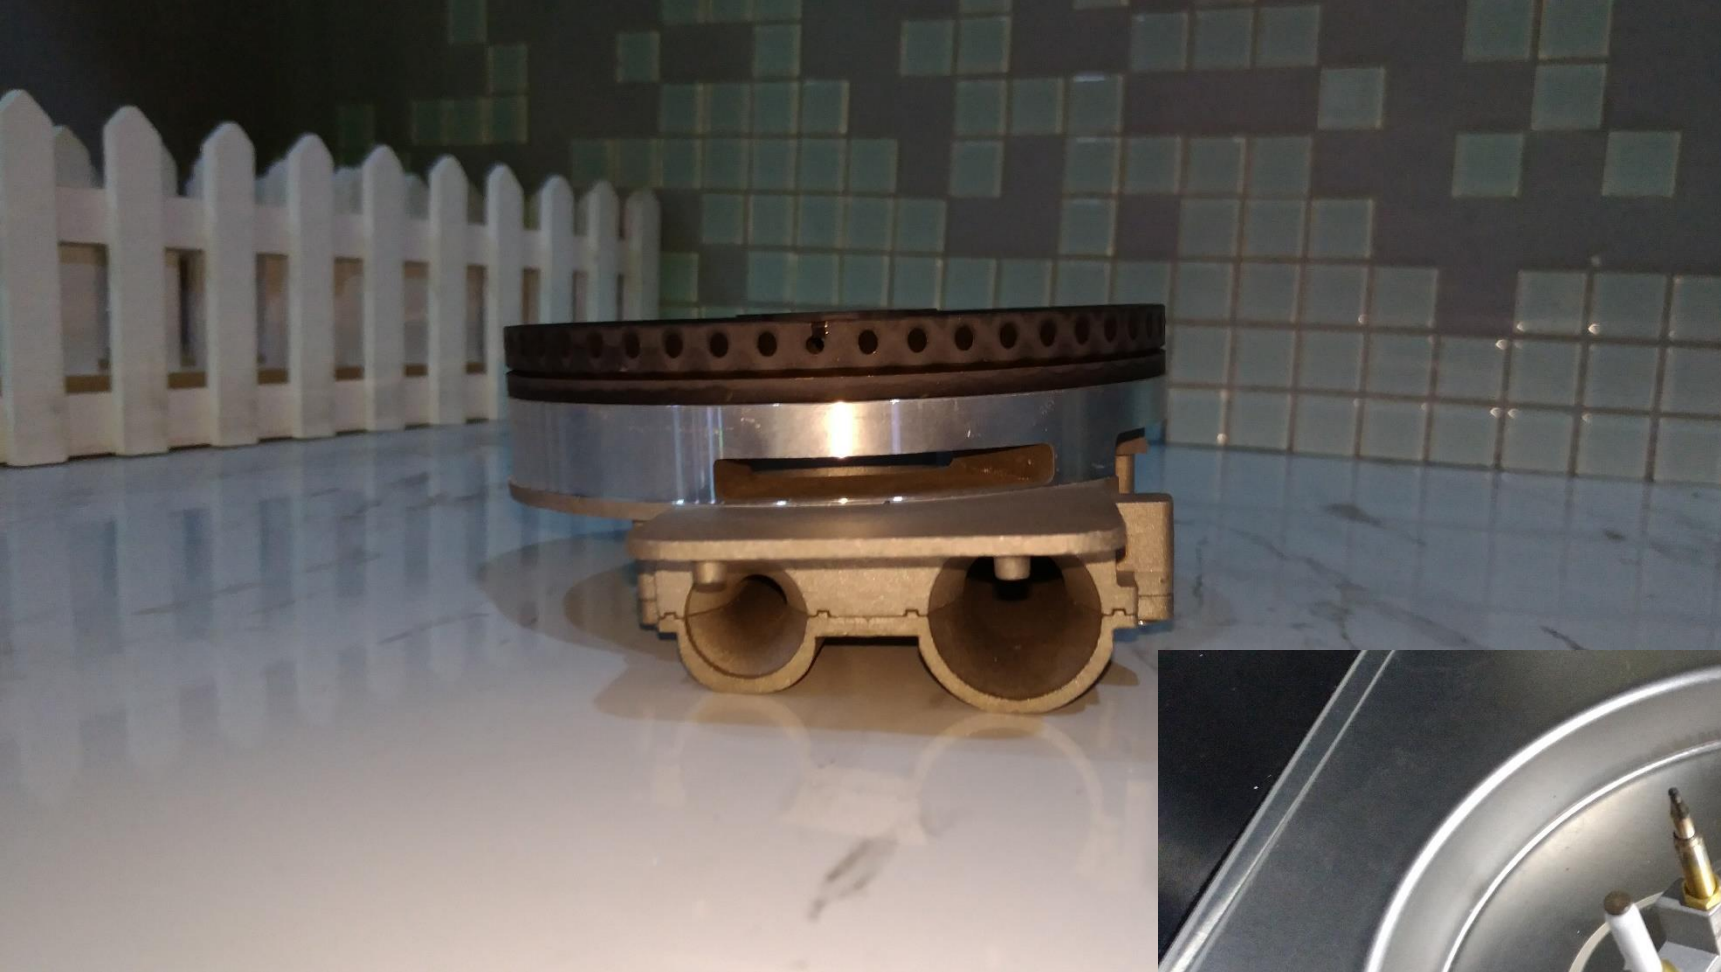

五指围绕，  
形阶梯状，  
寓意步步高升

专利号：  
201930182534.4

35°高楼望月角，黄金抱锅，火力猛烈

完全上进风系统  
精准引射炉芯  
无需调节风门

猛火爆炒 中火香煎 文火细焖 小火慢炖

烟灶连体，加长型冷凝板

7字型烟机的“猎装版”