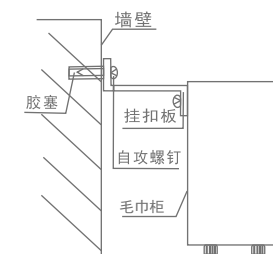

## 内部结构 STRUCTURE

(此图只作示意，具体以实物为准)

## 安装方法 METHOD OF ERECTION

- ◆ 本产品为立式，置于台地，如不平，可调整箱脚至平稳为止，并按下述方法加以固定；

- ◆ 取下毛巾柜 顶背部中间螺钉，把挂扣板装上；
- ◆ 在毛巾柜 摆放位置顶部中间位置钻一个Φ7孔，再把附件中的胶塞塞上；
- ◆ 把毛巾柜 放正用自攻螺钉穿过挂扣板，固定在墙壁上的胶塞孔即可。