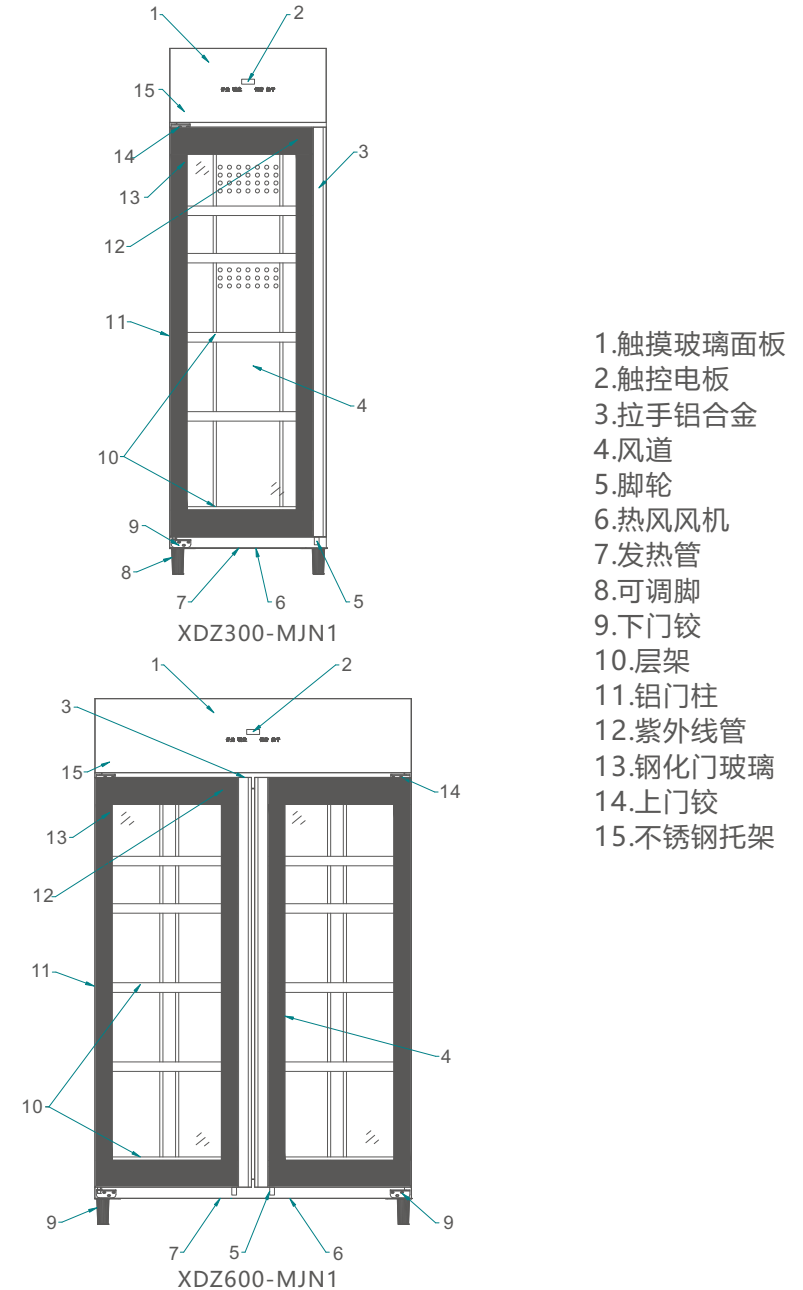

## 目录 DIRECTOR

- 一、内部结构----- ①
- 二、注意事项----- ②
- 三、安装方法----- ③
- 四、使用方法----- ④
- 五、主要技术参数----- ⑤
- 六、维修与服务----- ⑥

最好将毛巾沥干后再放进柜内。

耐温低于75℃的纺织品及皮类不能置于本产品中烘干；

毛巾柜内切勿存放有毒、易燃、易爆物品，以及挥发性的化学物品，以免引发事故造成不必要的损失。

毛巾柜应该安放在阴凉干爽的地方，周围无易燃，易爆物体。柜体离墙或其他安全固定物30mm以上。

## 内部结构 STRUCTURE

(此图只作示意，具体以实物为准)